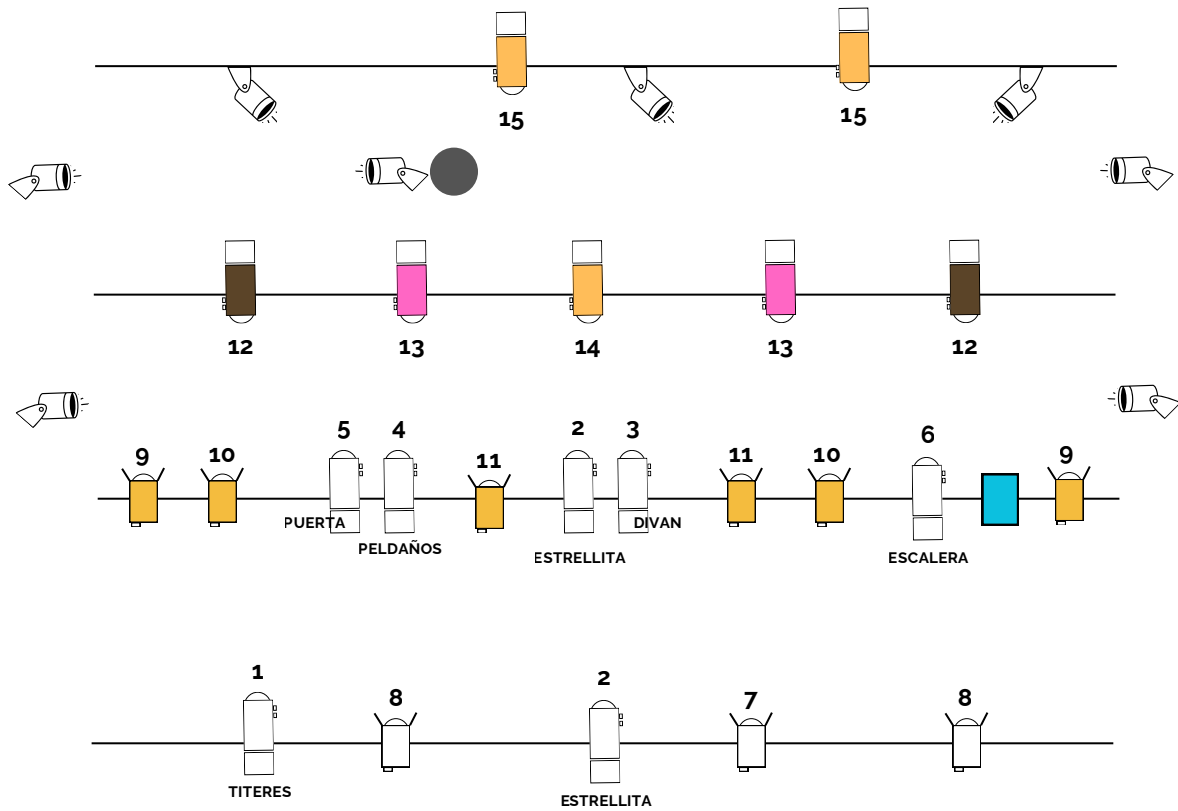

DOSSIER TÉCNICO

PERDIDAS

por el teatro

KINSER PRODUCCIONES

DATOS DEL ESPECTÁCULO

TÍTULO:	PERDIDAS POR EL TEATRO
DISCIPLINA ARTÍSTICA:	Teatro
DIRIGIDO A:	Infantil- Familiar
DURACIÓN:	55 minutos
ESPACIO:	Sala (Adaptable para calle)

FICHA TÉCNICA DEL ESPECTÁCULO

ESPACIO REQUERIDO:	6m (ancho) x 6m (fondo) (Adaptable)
TIEMPO DE MONTAJE:	5 horas
TIEMPO DE DESMONTAJE:	1 hora
NECESIDADES DE SONIDO:	<ul style="list-style-type: none">• Mesa de sonido tipo beringer x32 o similar• 2 micrófonos inalámbricos de diadema y 1 mic de mano• Dos líneas stereo para PC• Se utilizara el sistema de P.A. de sala asi como dos monitores de Escenario.

ILUMINACIÓN		SONIDO	
	PC 1000W		AMBAR 205
	RECORTES		ROSA 193
	PAR 64 Ó PAR LED		MARRÓN 207
			MAQUINA BURBUJAS
			MAQUINA HUMO

SONIDO
 2 ENTRADAS MINI JACK
 2 MICROS DIADEMA
 APORTA COMPAÑÍA