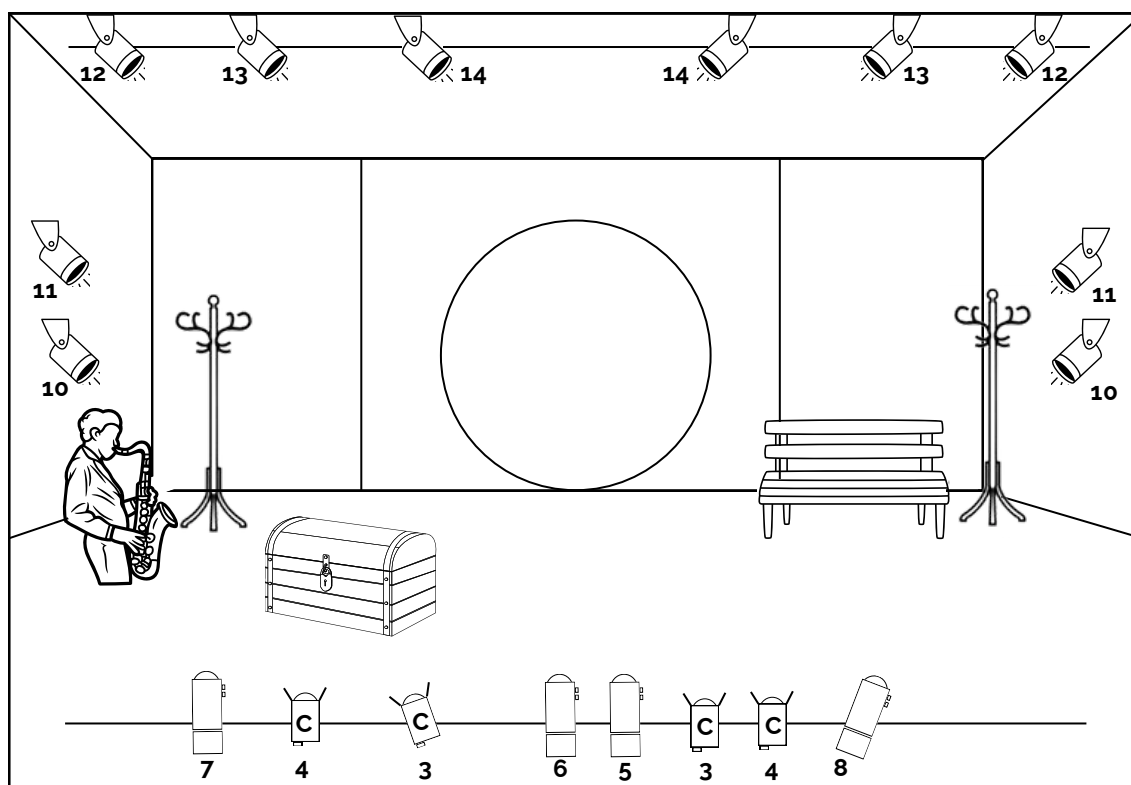

KINSER PRODUCCIONES

FICHA TÉCNICA DEL ESPECTÁCULO

NECESIDADES DE ILUMINACIÓN: (Adjuntamos reader de iluminación (adaptable para cada espacio)

NECESIDADES:

- Acceso a furgoneta
- Camerino
- Agua

*En caso de que el contratante o el espacio no disponga de las condiciones técnicas necesarias, la compañía cuenta con soporte técnico propio de sonido e iluminación.

ILUMINACIÓN	
	PC 1000W
	RC 25/50
	PAR 64
	Ó PAR LED
SONIDO	
2 ENTRADAS MINI JACK	
2 MICROS DIADEMA	
APORTA COMPAÑÍA	

CANALES	
1, 2	GENERAL FRONTAL
3, 4	GENERAL CÁLIDO
5	RECORTES FRONTAL Y CETINAL
6	RECORTE BAILARINA Y CAMPANAS
7	RECORTE ABUELO
8	RECORTE BANCO
9	RECORTE SAXO
10 Y 11	CALLES
12, 13, 14	CONTRAS Y AMBIENTES
15	SALA

TOTALES	
10	FOCOS PAR
10	FOCOS PC
6	RECORTES

PRODUCCIONES Kinser
kinsler@produccioneskinser.es
www.produccioneskinser.es