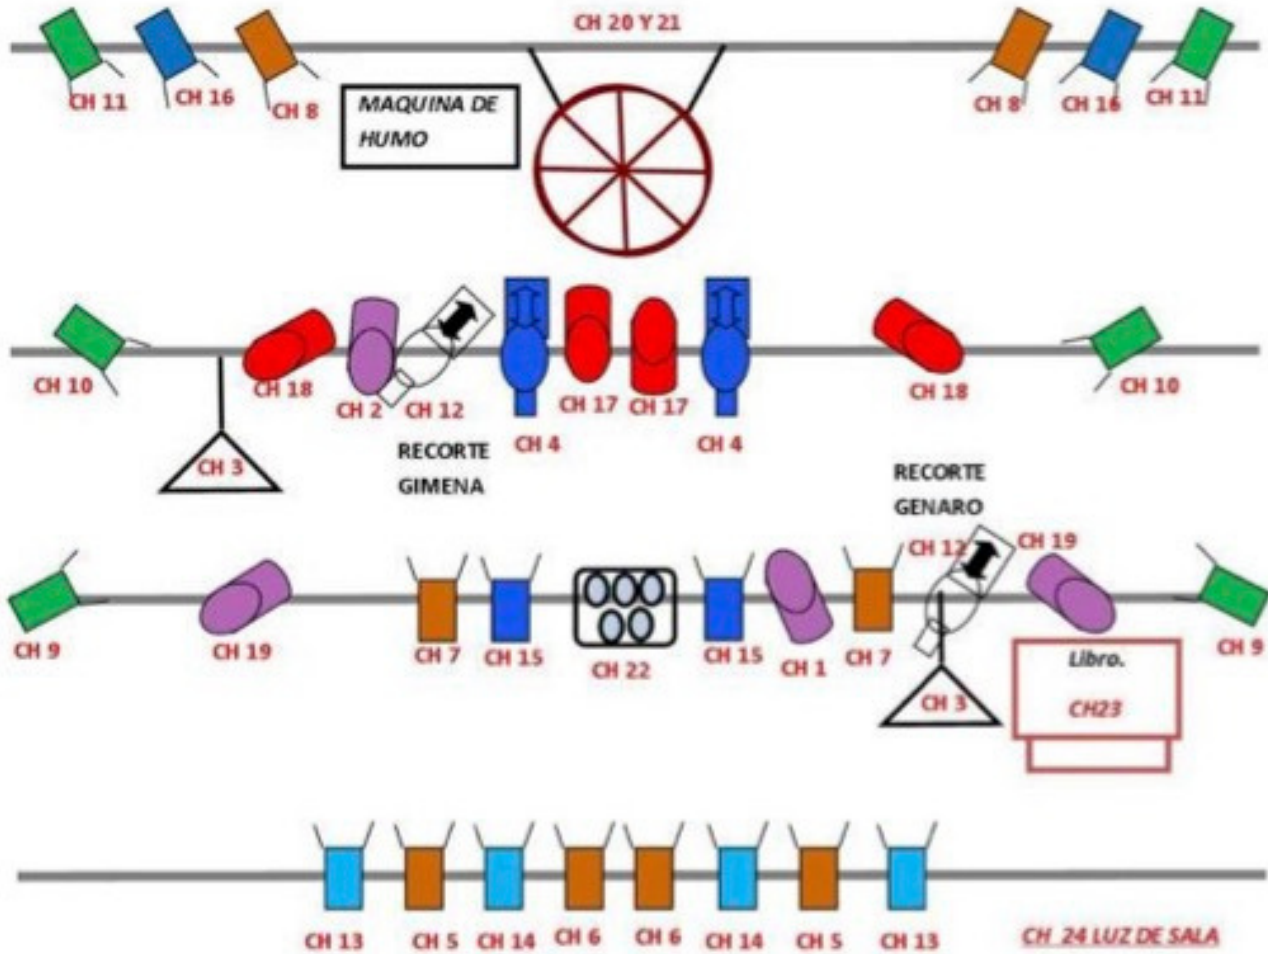

LEYENDA:

22 FOCO PC 1000W Ó SIMILAR

4 RECORTE 1000W 23/50º Ó SIMILAR

8 FOCO PAR 1000W LAMP. Nº 2

1 MAQUINA DE HUMO

1 MAQUINA DE BURBUJAS

1 CLARABOYA COLGANTE DE COMPAÑIA A 2 CANALES DE DIMMER

2 LAMPARA COLGANTE DE CIA

106

132

201

124

341

742